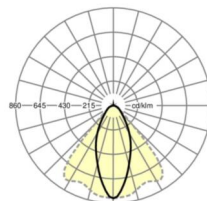

параметры

номер заказа	19420006060
код EAN	4020863408184
номер таможенного тарифа	94051190
Знак прохождения контроля	IP 20, класс защиты I, ENEC10 VDE, F, HACCP DIN10500/Food/IFS-пригодность для применения/BRC, Indoor, CE
Степень ударопрочности IK	IK03 (-20°C bis 25°C)
Температура окружения	ta -20°C в 25°C
Особые свойства	Готовность к IoT «Ready for IoT»
Гарантийный срок	5 лет
Государственные программы поддержки	BEG - государственные субсидии для энергосберегающих зданий (действительна только для Германии)

электротехника

Балласт	Электронный драйвер DALI2 (1 штука)
Мощность системы	68W
сетевое напряжение	230V/50Hz
класс энергосбережения/Источник света	C

Оптика

Оснастка	LED, цветопередача/оттенок света CRI ≥ 80 / 4000K
Допуск для координаты цветности (MacAdam)	3SDCM
Фотобиологическая безопасность (светильник)	RG1
Номинальный световой поток	11675lm
Срок службы LED	50000h L80/B10 (Tq 25°C)
светоотдача светильников	171lm/W
Угол излучения	40° (C0) / 85° (C90)
UGR поп./вдоль	21.1 / 23.1

DEEP-LINK

<https://www.regiolux.de/ru/article/19420006060>

Ссылка	LED 12000lm 840
ηLB	100 %
Φ ↓↑	99 % / 1 %
UGR поп./вдоль	21.1 / 23.1