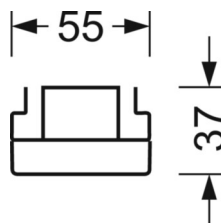

Лампо- и прибородержатели - Individual.Lens.Optic - прямой узконаправленный свет - без видимых стыков

Ламподержатель из оцинкованного стального профиля, поверхность покрыта лаком на полиэфирной смоле. Крепление без инструментов с нажимными затворами, встроенными в конструкцию, обеспечивают защиту от кражи и взлома. Цвет корпуса белый стандартный для электротехники RAL 9016; Прямой узконаправленный свет, распространяющийся через линзу «Individual.Lens.Optic» из пластика ПММА. Оптика отдельных линз делает сборку и установку предельно удобными, плоскость легко чистится. Тройные ряды из отдельных линз и лампо-/прибородержатели, идеально согласованные между собой, обеспечивают цельный вид без стыков и неравномерностей. Подключение к электросети через штатную 5-полюсную штекерную деталь для быстрой сборки, со свободным выбором фаз. Встроенный механизм для правильной сборки для быстрого контакта. Сменные блоки, позволяющие легко модернизировать освещение, существенно продлевают срок службы всей осветительной установки.

параметры

номер заказа	19420006060
код EAN	4020863408184
номер таможенного тарифа	94051190
Знак прохождения контроля	IP 20, класс защиты I, ENEC10 VDE, F, HACCP DIN10500/Food/IFS-пригодность для применения/BRC, Indoor, CE
Степень ударопрочности IK	IK03 (-20°C bis 25°C)
Температура окружения	ta -20°C в 25°C
Особые свойства	Готовность к IoT «Ready for IoT»
Гарантийный срок	5 лет
Государственные программы поддержки	BEG - государственные субсидии для энергосберегающих зданий (действительна только для Германии)

электротехника

Балласт	Электронный драйвер DALI2 (1 штука)
Мощность системы	68W
сетевое напряжение	230V/50Hz
класс энергосбережения/Источник света	C

Оптика