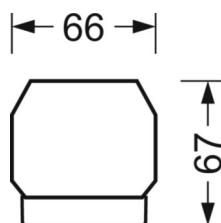

Лампо- и прибородержатели - Individual.Lens.Optic - прямой узконаправленный свет - без видимых стыков

Ламподержатель из оцинкованного стального профиля, поверхность покрыта лаком на полиэфирной смоле. Крепление без инструментов с нажимными затворами, встроенными в конструкцию, обеспечивают защиту от кражи и взлома. Цвет корпуса белый стандартный для электротехники RAL 9016; Прямой узконаправленный свет, распространяющийся через линзу «Individual.Lens.Optic» из пластика ПММА. Оптика отдельных линз делает сборку и установку предельно удобными, плоскость легко чистится. Тройные ряды из отдельных линз и лампо-/прибородержатели, идеально согласованные между собой, обеспечивают цельный вид без стыков и неравномерностей. Подключение к электросети через штатную 5-полюсную штекерную деталь для быстрой сборки, со свободным выбором фаз. Встроенный механизм для правильной сборки для быстрого контакта. Сменные блоки, позволяющие легко модернизировать освещение, существенно продлевают срок службы всей осветительной установки.

параметры

номер заказа	19420006060
код EAN	4020863408184
номер таможенного тарифа	94051190
Знак прохождения контроля	IP 20, класс защиты I, ENEC10 VDE, F, HACCP DIN10500/Food/IFS-пригодность для применения/BRC, Indoor, CE
Степень ударопрочности IK	IK03 (-20°C bis 25°C)
Температура окружения	ta -20°C в 25°C
Особые свойства	Готовность к IoT «Ready for IoT»
Гарантийный срок	5 лет
Государственные программы поддержки	BEG - государственные субсидии для энергосберегающих зданий (действительна только для Германии)

электротехника

Балласт	Электронный драйвер DALI2 (1 штука)
Мощность системы	68W
сетевое напряжение	230V/50Hz
класс энергосбережения/Источник света	C

Оптика